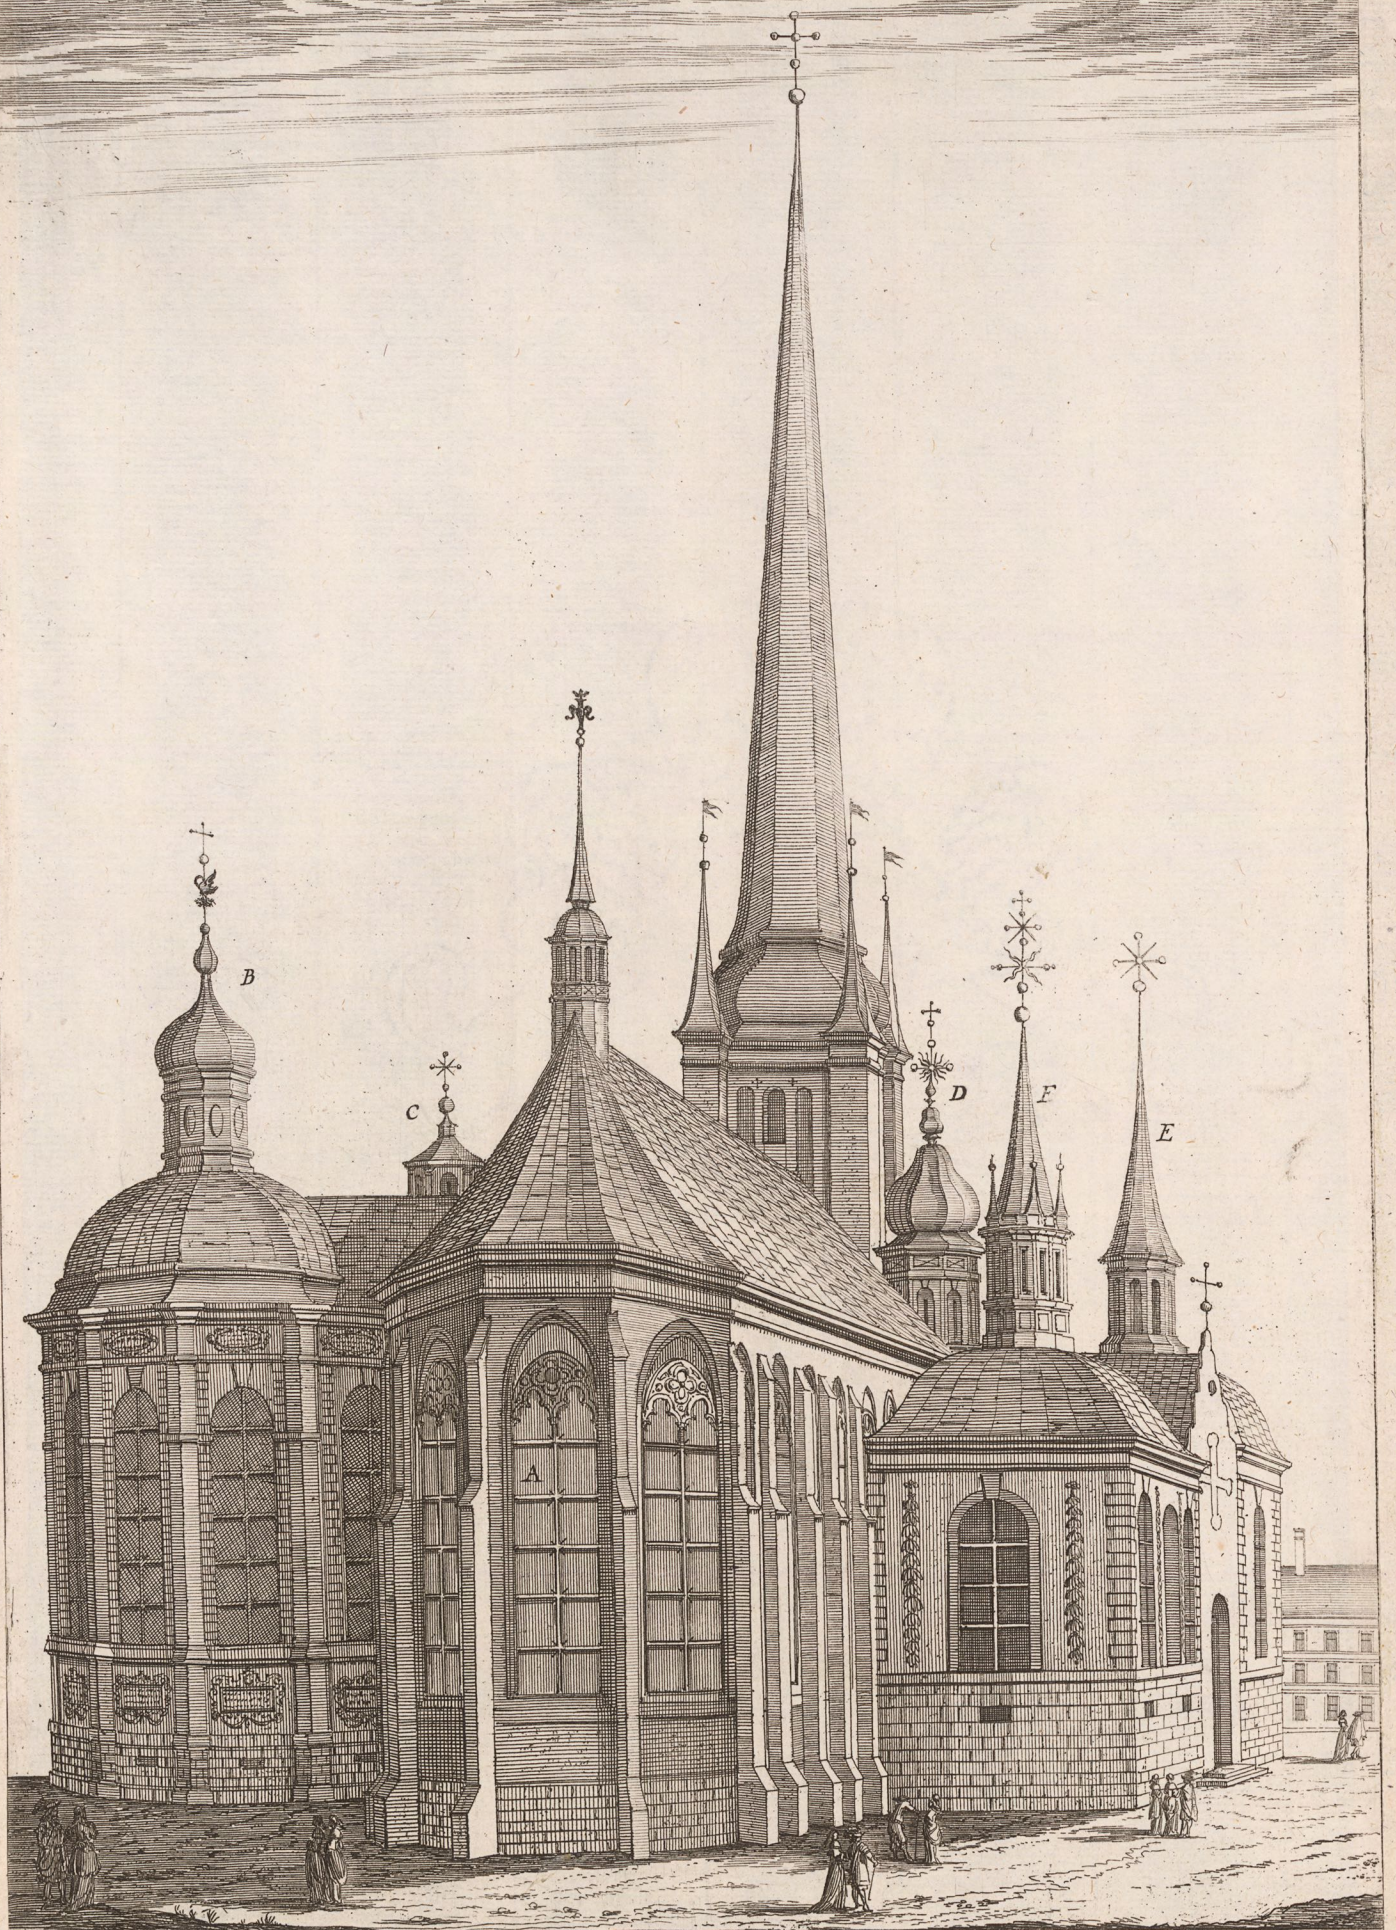

Templum S<sup>TI</sup> FRANCISCI vulgo Ridderholms  
*Kiörka Holmiæ in Insula Equestri .*

A. Chorus vbi monumenta Regum MAGNI LADVLAS, et CAROLI CANVTI Conspiciuntur. B. Conditoria duorum magnorum Regum  
 GVSTAVI ADOLPHI MAGNI, et CAROLI GVSTAVI AVGVSTI. C. Sepulchrum Comitis de Wasaburg. D. Campi-Marschalli Comitis  
 Torstensoni; Conditorium. E. Sepulchrum Dñi. Baronis Wachtmeisteri. F. Condit. Com. Leijonhufvud